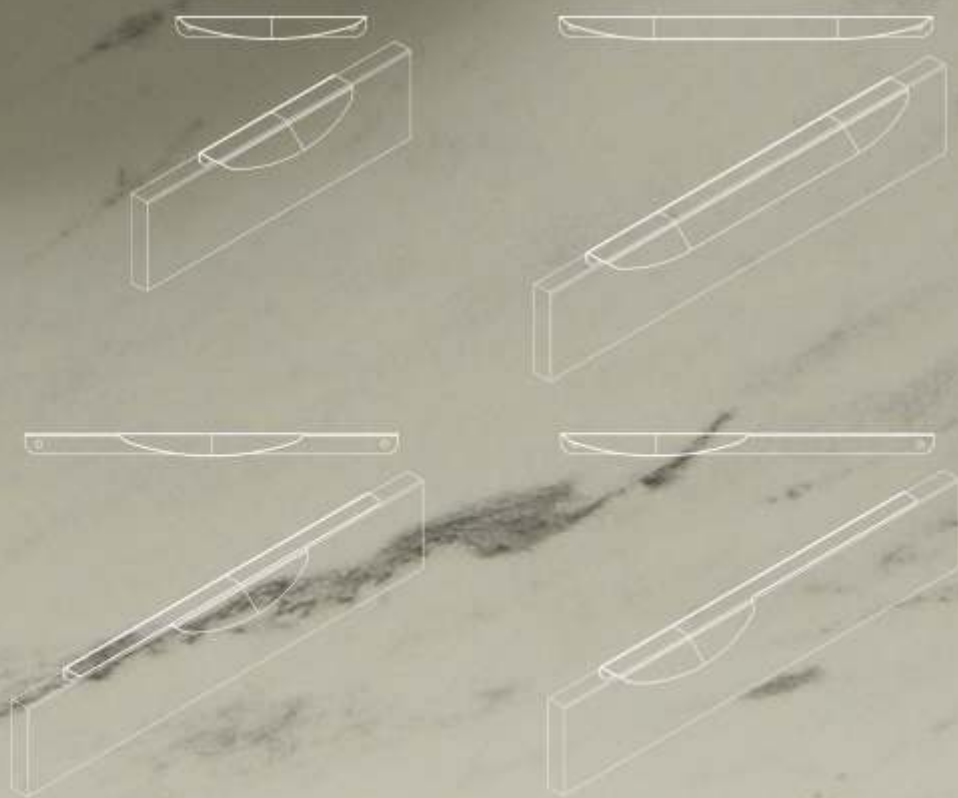

НОВЫЙ
 ЖЕЛЕЗНЫЙ
 ПРОФИЛЬ

NEW

КОЛЛЕКЦИЯ
2023

Произведено компанией ООО "ВАЛМАКС", Россия, 456320,
 Челябинская обл., г. Миасс, ул. 91В, Турецкое шоссе 2/9,
 тел.: 8 (3513) 209-996 многоканальный

www.valmaks.ru