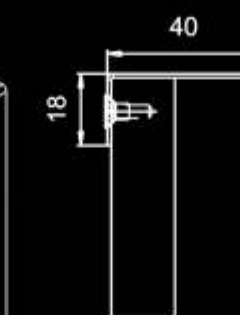

FL 002 128
TRAPEZIO

FL 002 032
TRAPEZIO

FL 003 128
GRAVITY

FL 003 128
RIBBON

NEW

КОЛЛЕКЦИЯ
2023

СОВРЕМЕННЫЕ ТЕХНОЛОГИИ ПОЗВОЛЯЮТ ИЗГОТОВИТЬ РУЧКУ С ПРОРЕЗНЫМ РИСУНКОМ КОТОРЫЙ ДОБАВЛЯЕТ ЕЙ ЭСТЕТИКИ И В ТО ЖЕ ВРЕМЯ УЛУЧШАЕТ ЗАХВАТ, ЧТО ПОВЫШАЕТ ФУНКЦИОНАЛЬНОСТЬ И ДЕЛАЕТ ЕЁ ДЕЙСТВИТЕЛЬНО УДОБНОЙ В ИСПОЛЬЗОВАНИИ