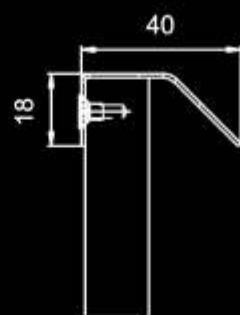

FL 002 128
TRAPEZIO

FL 002 032
TRAPEZIO

FL 003 128
GRAVITY

FL 003 128
RIBBON

NEW

КОЛЛЕКЦИЯ
2023

СОВРЕМЕННЫЕ ТЕХНОЛОГИИ ПОЗВОЛЯЮТ ИЗГОТОВИТЬ РУЧКУ С ПРОРЕЗНЫМ РИСУНКОМ КОТОРЫЙ ДОБАВЛЯЕТ ЕЙ ЭСТЕТИКИ И В ТО ЖЕ ВРЕМЯ УЛУЧШАЕТ ЗАХВАТ, ЧТО ПОВЫШАЕТ ФУНКЦИОНАЛЬНОСТЬ И ДЕЛАЕТ ЕЁ ДЕЙСТВИТЕЛЬНО УДОБНОЙ В ИСПОЛЬЗОВАНИИ