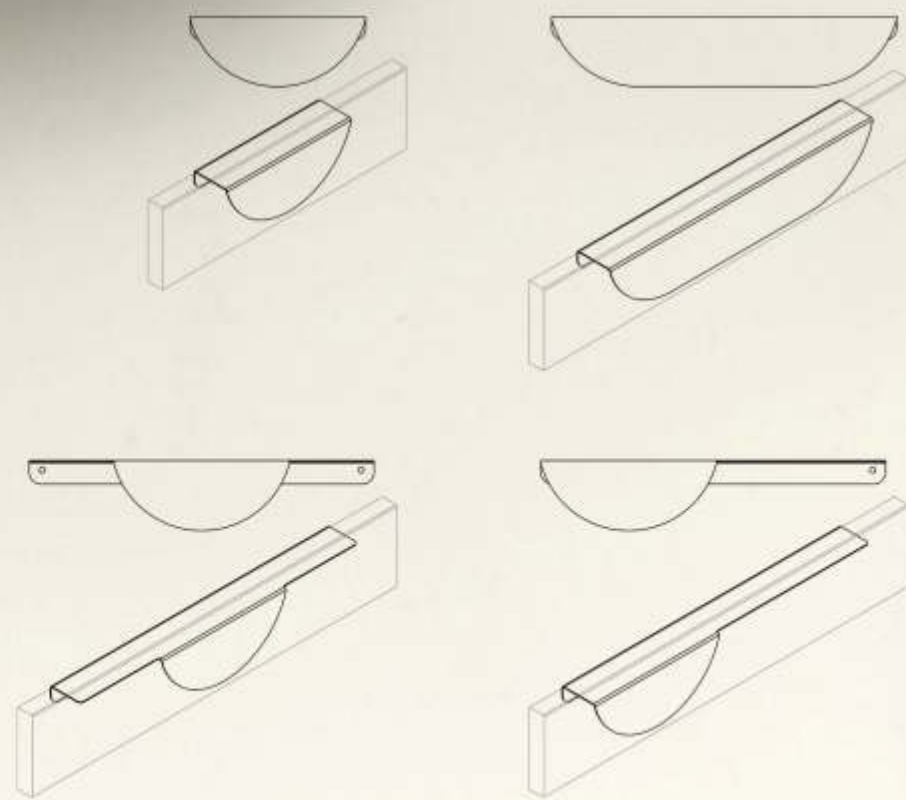

НОВЫЙ
 ЖЕЛЕЗНЫЙ
 ПРОФИЛЬ

NEW

КОЛЛЕКЦИЯ
2023

Произведено компанией ООО "ВАЛМАКС", Россия, 456320, Челябинская обл., г. Миасс, а/я 919, Туроякское шоссе 2/9, тел.: 8 (3513) 289-996 многоканальный

www.valmaks.ru