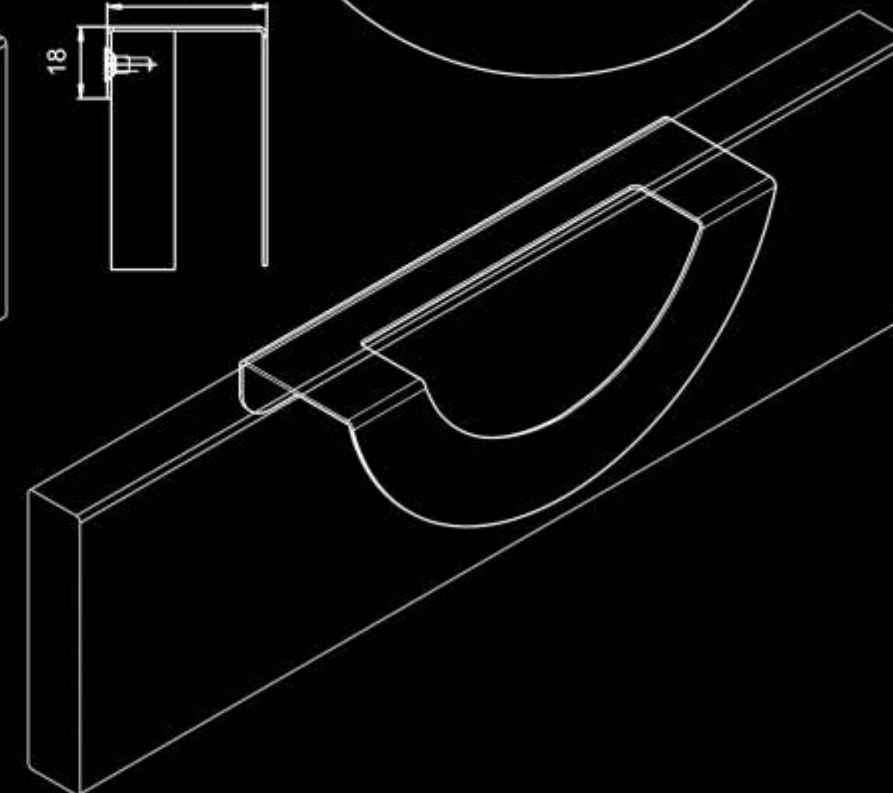

FL 002 128
TRAPEZIO

FL 002 032
TRAPEZIO

FL 003 128
GRAVITY

FL 003 128
RIBBON

NEW

КОЛЛЕКЦИЯ
2023

СОВРЕМЕННЫЕ ТЕХНОЛОГИИ ПОЗВОЛЯЮТ ИЗГОТОВИТЬ РУЧКУ С ПРОРЕЗНЫМ РИСУНКОМ КОТОРЫЙ ДОБАВЛЯЕТ ЕЙ ЭСТЕТИКИ И В ТО ЖЕ ВРЕМЯ УЛУЧШАЕТ ЗАХВАТ, ЧТО ПОВЫШАЕТ ФУНКЦИОНАЛЬНОСТЬ И ДЕЛАЕТ ЕЁ ДЕЙСТВИТЕЛЬНО УДОБНОЙ В ИСПОЛЬЗОВАНИИ