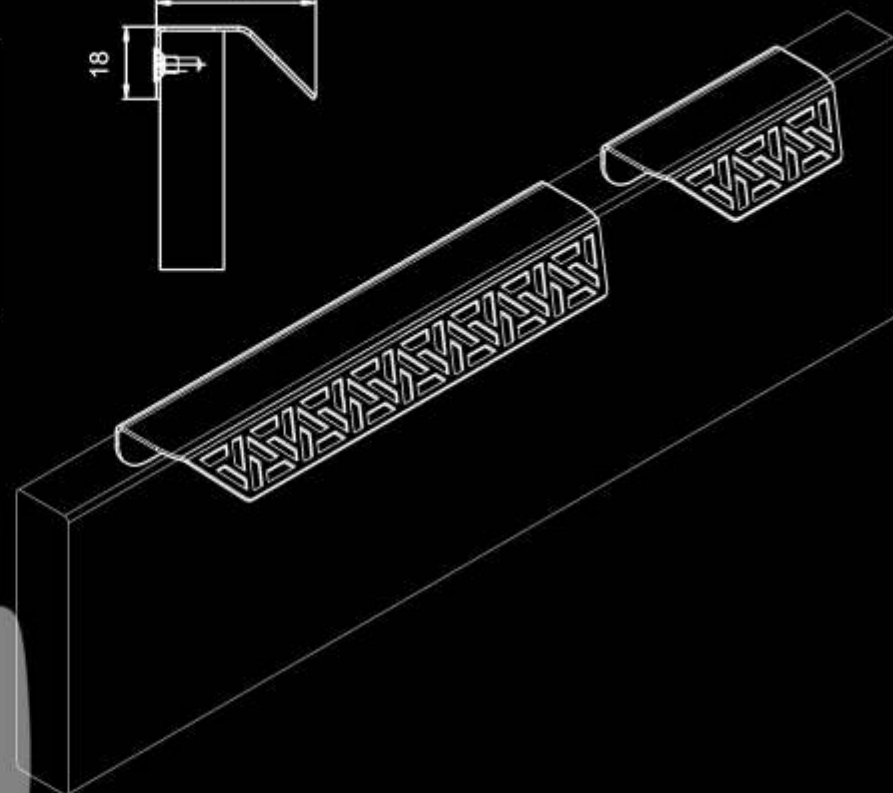

FL 002 128
TRAPEZIO

FL 002 032
TRAPEZIO

FL 003 128
GRAVITY

FL 003 128
RIBBON

NEW

КОЛЛЕКЦИЯ
2023

СОВРЕМЕННЫЕ ТЕХНОЛОГИИ ПОЗВОЛЯЮТ ИЗГОТОВИТЬ РУЧКУ С ПРОРЕЗНЫМ РИСУНКОМ КОТОРЫЙ ДОБАВЛЯЕТ ЕЙ ЭСТЕТИКИ И В ТО ЖЕ ВРЕМЯ УЛУЧШАЕТ ЗАХВАТ, ЧТО ПОВЫШАЕТ ФУНКЦИОНАЛЬНОСТЬ И ДЕЛАЕТ ЕЁ ДЕЙСТВИТЕЛЬНО УДОБНОЙ В ИСПОЛЬЗОВАНИИ