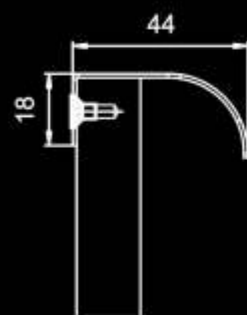

FL 002 128
TRAPEZIO

FL 002 032
TRAPEZIO

FL 003 128
GRAVITY

FL 003 128
RIBBON

NEW

КОЛЛЕКЦИЯ
2023

СОВРЕМЕННЫЕ ТЕХНОЛОГИИ ПОЗВОЛЯЮТ ИЗГОТОВИТЬ РУЧКУ С ПРОРЕЗНЫМ РИСУНКОМ КОТОРЫЙ ДОБАВЛЯЕТ ЕЙ ЭСТЕТИКИ И В ТО ЖЕ ВРЕМЯ УЛУЧШАЕТ ЗАХВАТ, ЧТО ПОВЫШАЕТ ФУНКЦИОНАЛЬНОСТЬ И ДЕЛАЕТ ЕЁ ДЕЙСТВИТЕЛЬНО УДОБНОЙ В ИСПОЛЬЗОВАНИИ