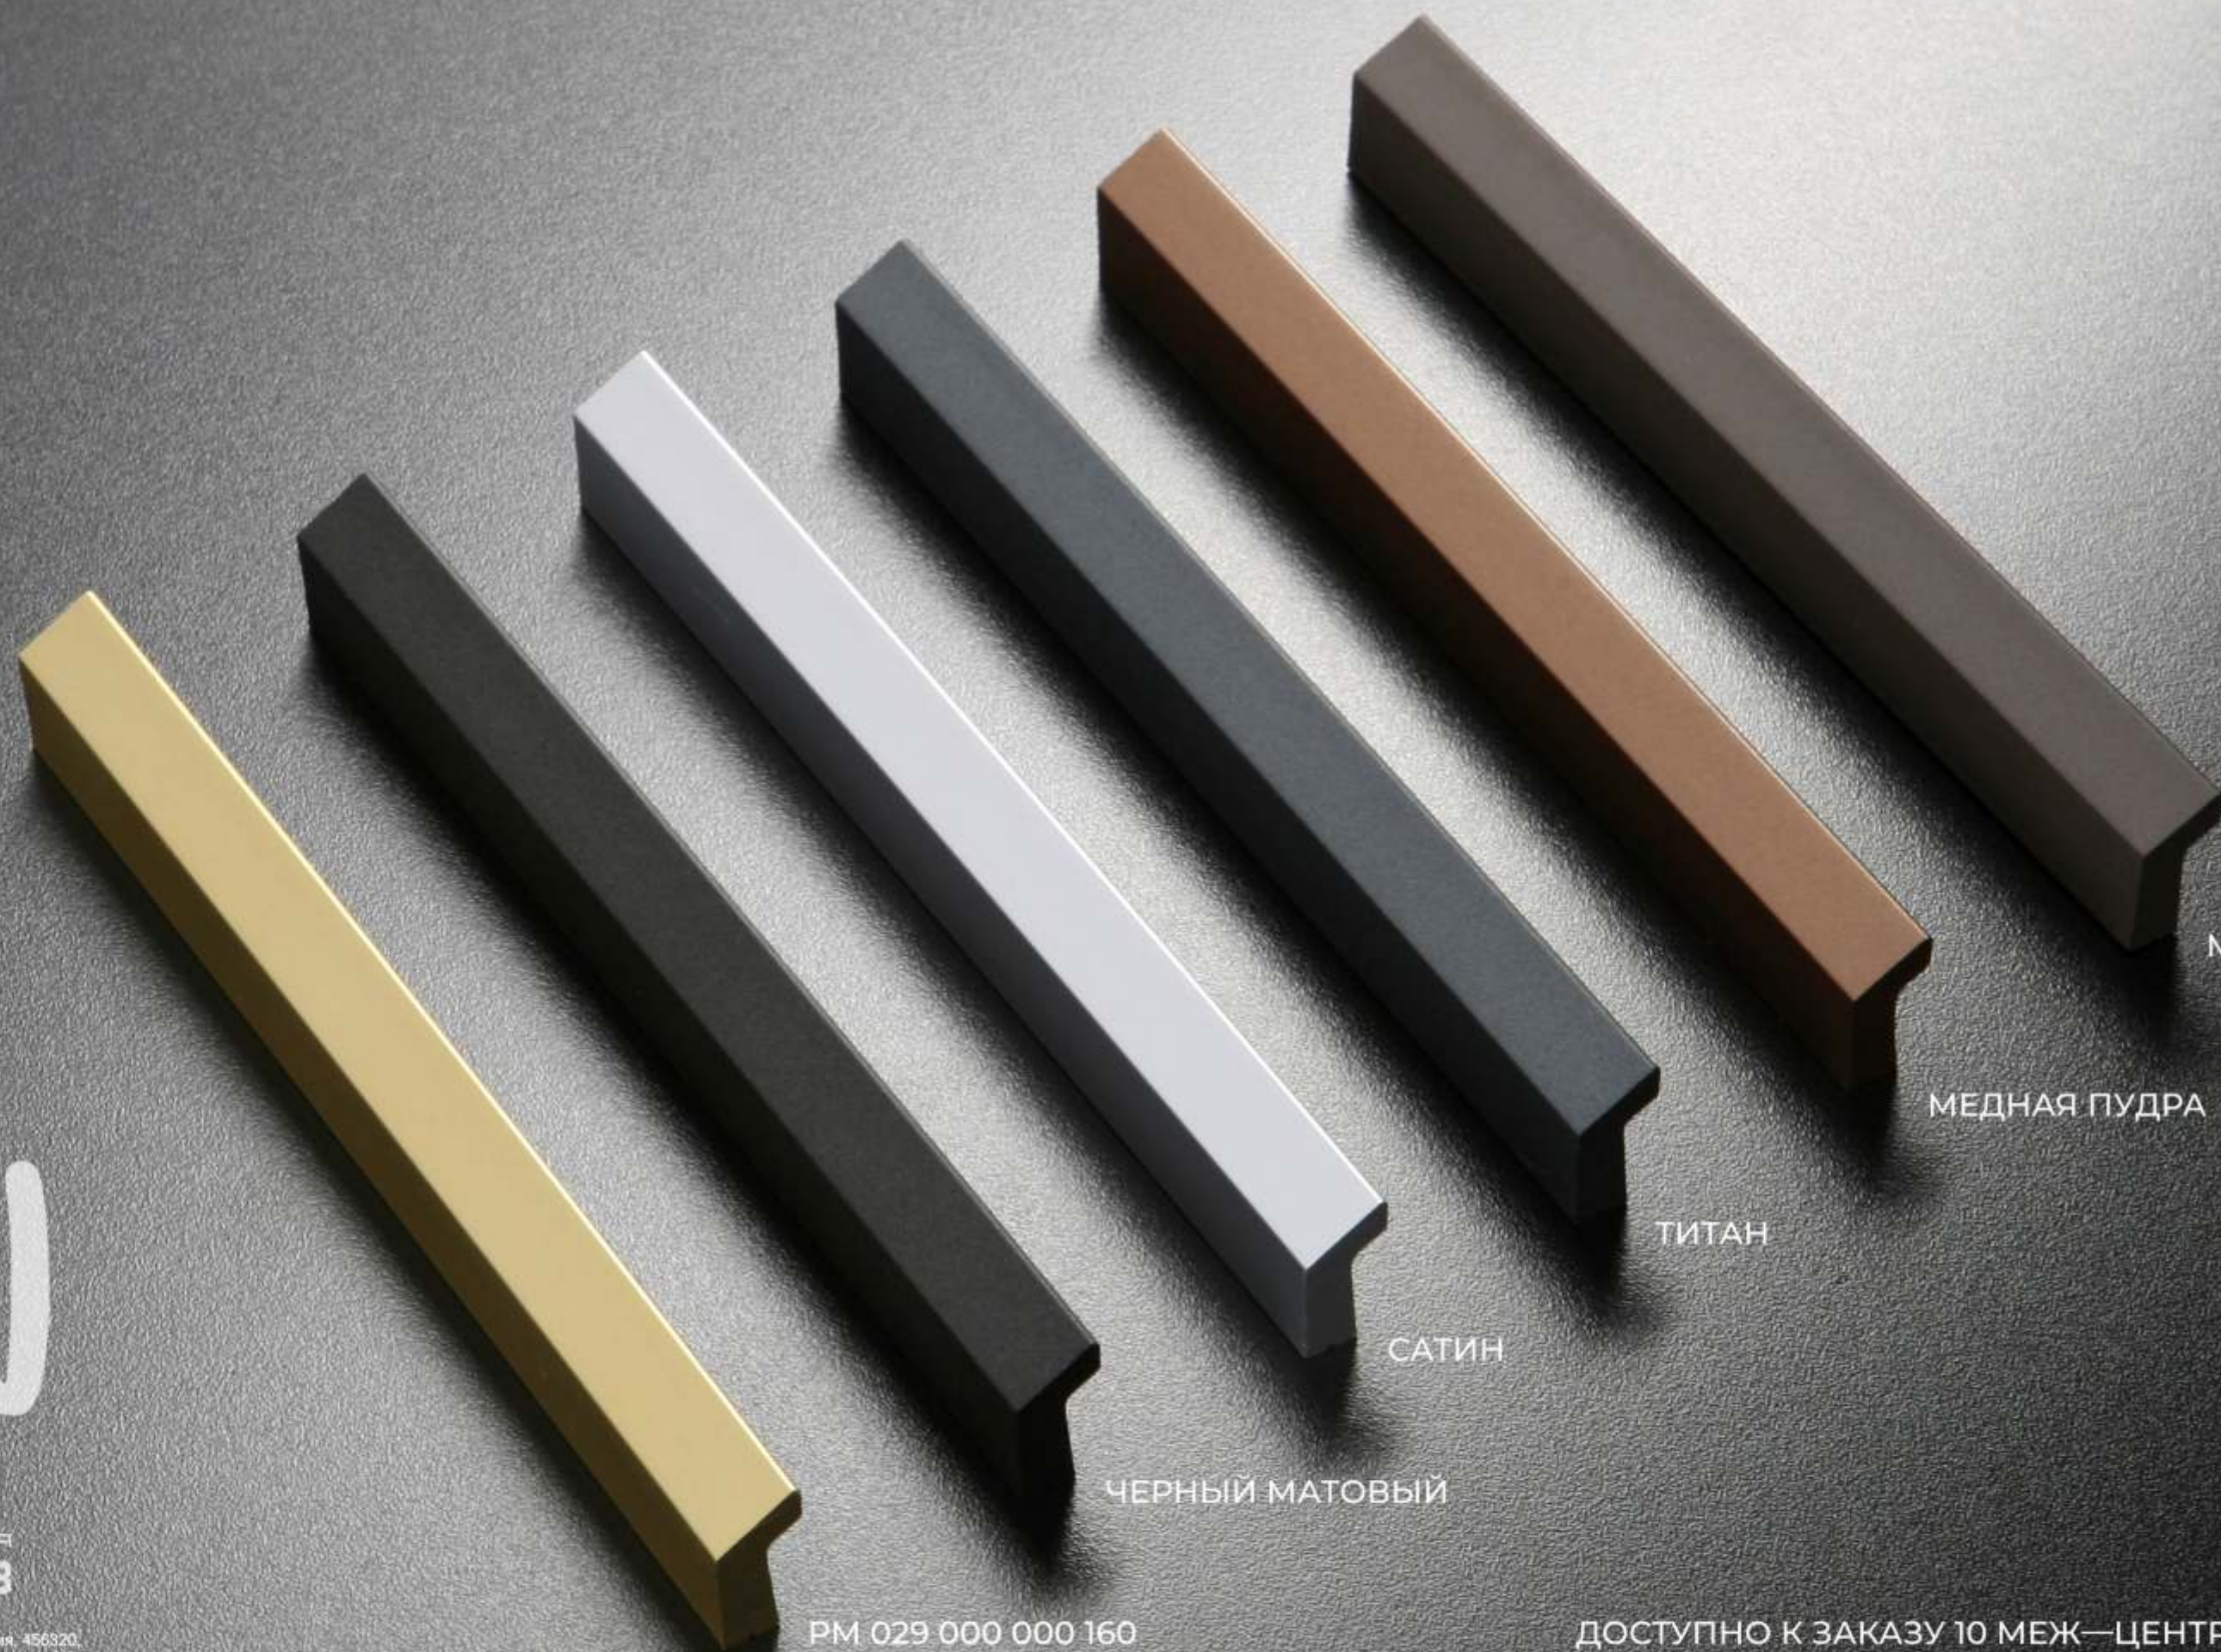

НОВЫЙ
ПЛАСТИКОВЫЙ
ПРОФИЛЬ

NEW

КОЛЛЕКЦИЯ
2023

Произведено компанией ООО "ВАЛМАКС", Россия, 456320,
Челябинская обл., г. Миасс, д/а 919, Тургоякское шоссе 2/3,
тел.: 8 (3513) 289-996 многоканальный
www.valmaks.ru

МОККО

МЕДНАЯ ПУДРА

ТИТАН

САТИН

ЧЕРНЫЙ МАТОВЫЙ

PM 029 000 000 160
ЗОЛОТО МАТОВОЕ

ДОСТУПНО К ЗАКАЗУ 10 МЕЖ—ЦЕНТРОВЫХ:
128, 160, 192, 256, 288, 320, 384, 480, 512, 576.