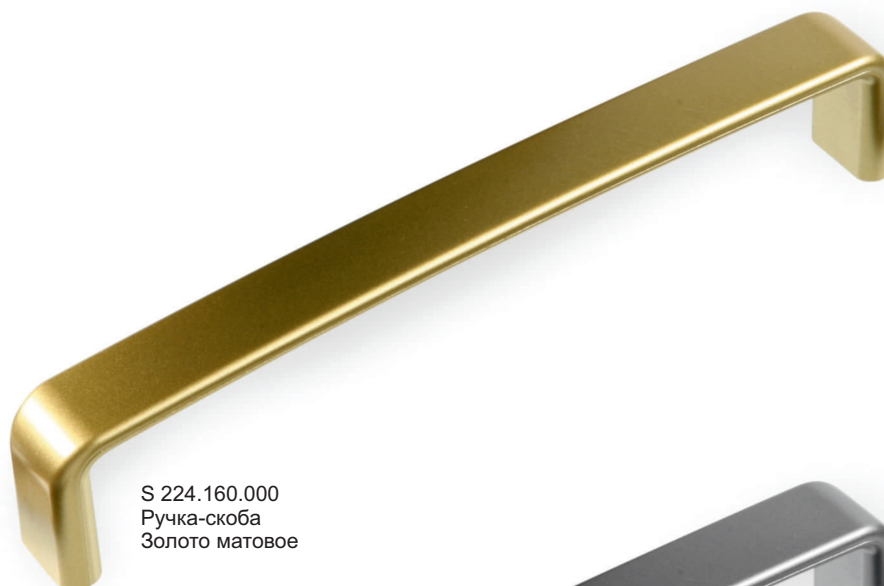

NEW

S 223.128.000
Ручка-скоба
Золото матовое

S 223.128.000
Ручка-скоба
St светлый

S 223.128.000
Ручка-скоба
Черный

NEW

S 224.160.000
Ручка-скоба
Золото матовое

S 224.160.000
Ручка-скоба
St светлый

S 224.160.000
Ручка-скоба
Черный матовый