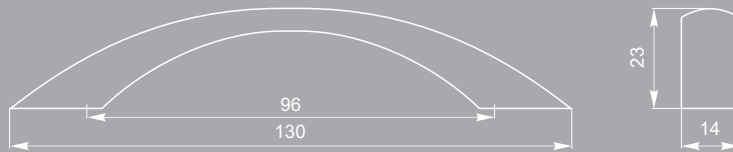

скоба S 032.096
St светлый

скоба S 149.128
St светлый/
кромка-венге матовый

промежуточная опора X 007.022
St светлый

высота не регулируется

опора X 015.036
St светлый

высота не регулируется

опора H 017.100
St светлый/
St светлый