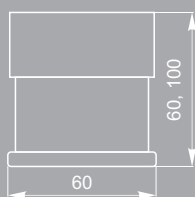

регулировка высоты 20мм

опора H 015.100
St светлый/
St светлый