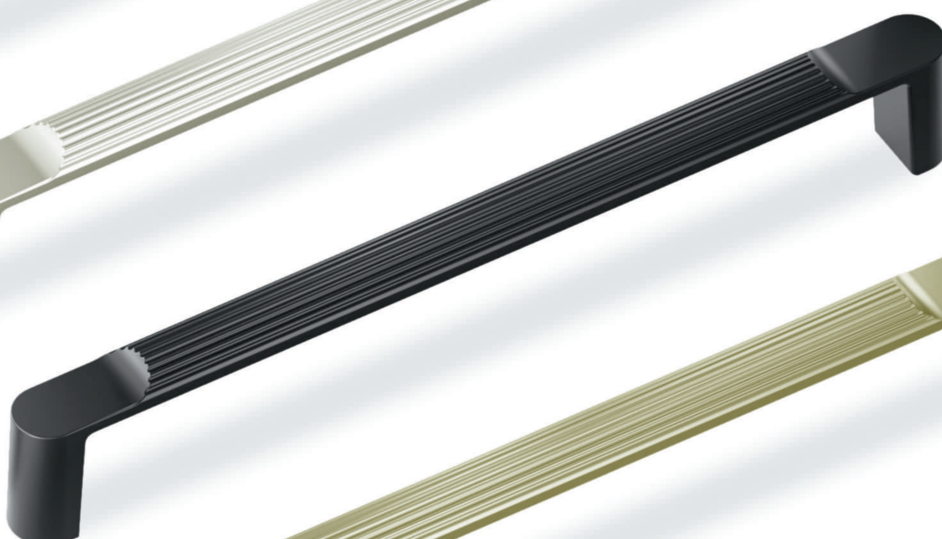

FS 233.160.000*
Ручка-скоба
Черный матовый