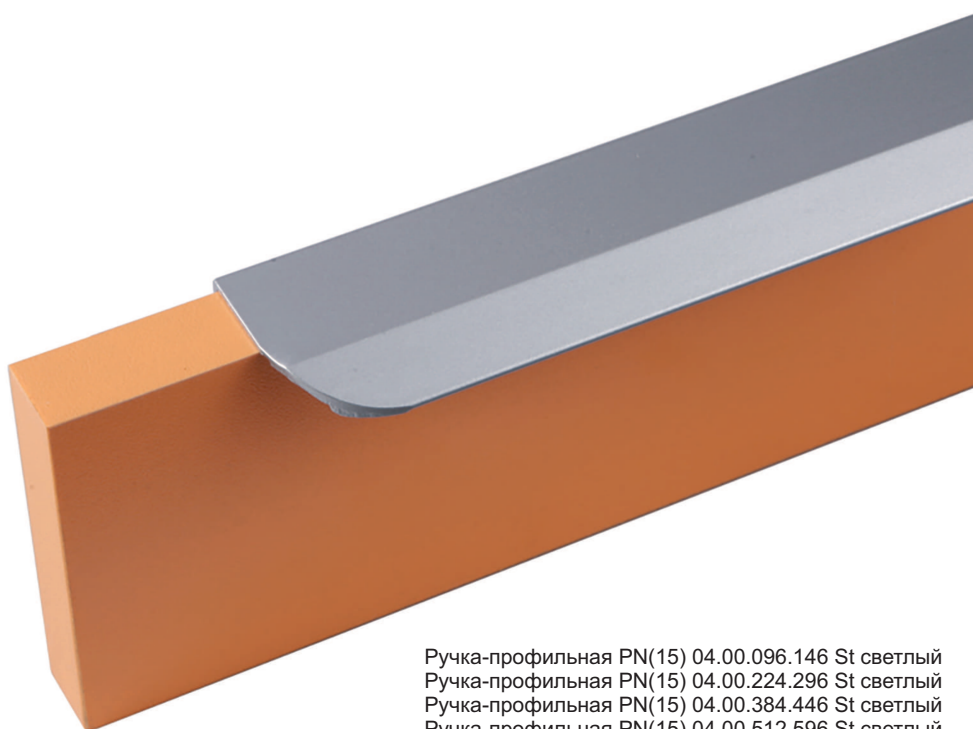

Ручка-профильная PN(15) 04.00.096.146 St светлый
Ручка-профильная PN(15) 04.00.224.296 St светлый
Ручка-профильная PN(15) 04.00.384.446 St светлый
Ручка-профильная PN(15) 04.00.512.596 St светлый