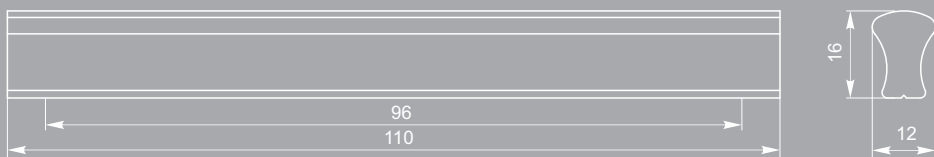

Ручка-профильная PN(11) 03.00.096.146 черный матовый №9
Ручка-профильная PN(11) 03.00.224.296 черный матовый №9
Ручка-профильная PN(11) 03.00.384.446 черный матовый №9
Ручка-профильная PN(11) 03.00.512.596 черный матовый №9