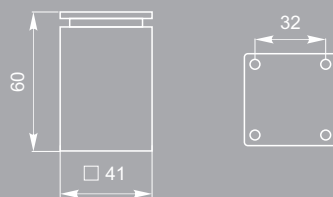

регулировка высоты 20мм

опора Н 019.020
St светлый

регулировка высоты 10мм

опора Н 028.018
St светлый

регулировка высоты 10мм

опора Н 025.100
St светлый

регулировка высоты 10мм

опора Н.025.060
St светлый