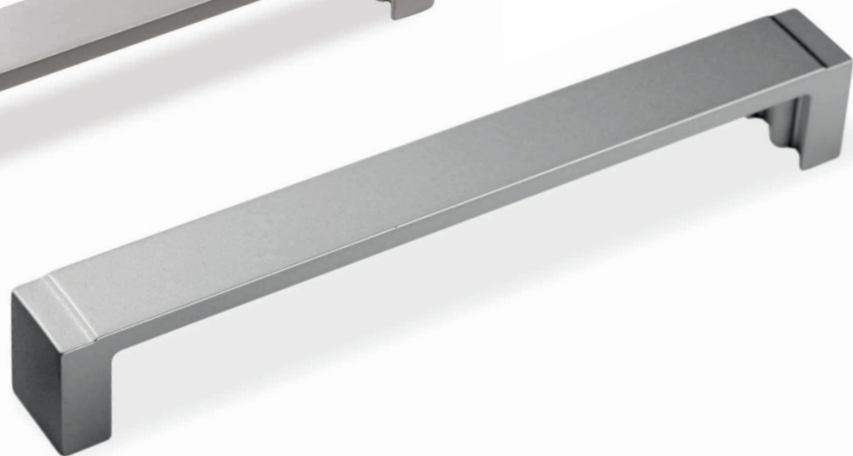

скоба FS 040.160
Сг матовый