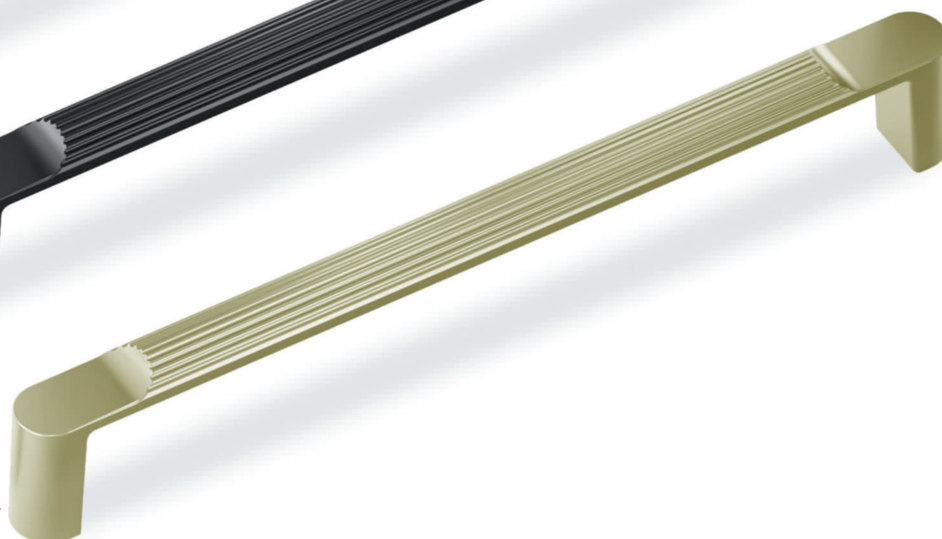

FS 233.160.000*
Ручка-скоба
Золото матовое

NEW

*- доступно к заказу в 2024 году