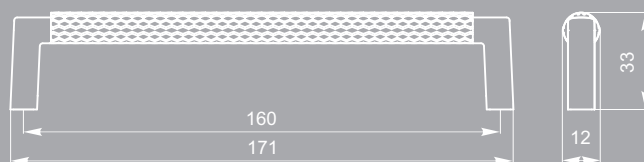

FS 227.128.000
Ручка-скоба
Золото матовое

NEW

NEW

FS 225.160.000
Ручка-скоба
St светлый

FS 225.160.000
Ручка-скоба
Золото матовое

FS 225.160.000
Ручка-скоба
RAL 9005 черный матовый

NEW

RL (048).00.00.320.000
Ручка-рейлинг
St светлый