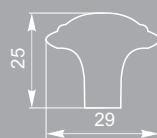

скоба FS 189.128
Cr глянцевый