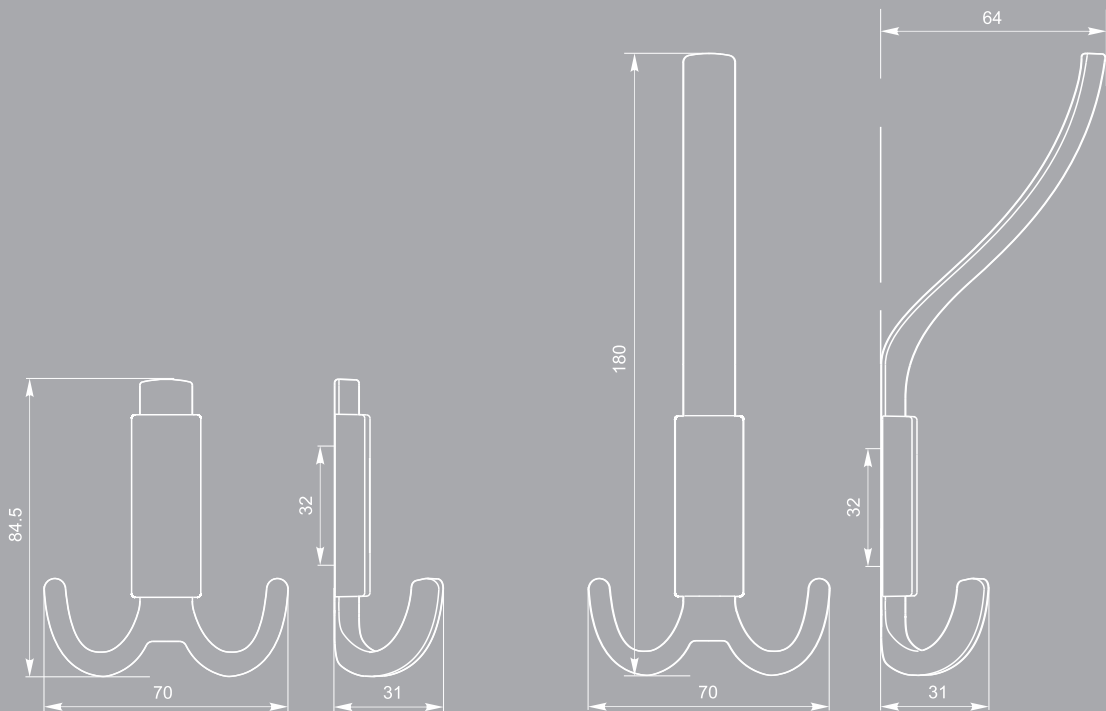

крючок FK 008.020
Cr глянцевый

крючок FK 008.020
St светлый

крючок FK 008.020
черный матовый №9

крючок FK 010.020
Сг матовый

крючок FK 010.010
Сг матовый

крючок FK 009.010
St светлый

крючок FK 009.020
St светлый