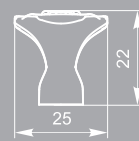

грибок FB 060.000
серебро прованс/
9003 белый матовый