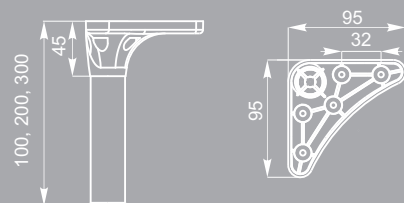

опора X 040.130 черный ТЗЦ