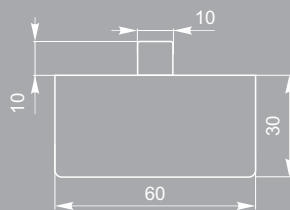

опора Н 023.045
St светлый

регулировка высоты 10мм

опора Н 018.030
St светлый

регулировка высоты 10мм

опора Х 002.030
St светлый

высота не регулируется

СКЛАДСКАЯ ПРОГРАММА

Мы выбрали для вас наиболее востребованные покупателями позиции и создали по ним товарный запас. Это позволит вам получить лучший ассортимент в самый короткий срок.