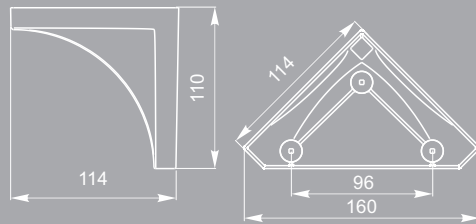

опора X 038.120 черный ТЗЦ