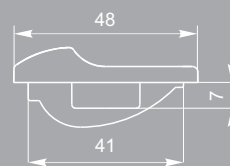

раковина FR 007.128
Cr глянцевый/
St светлый