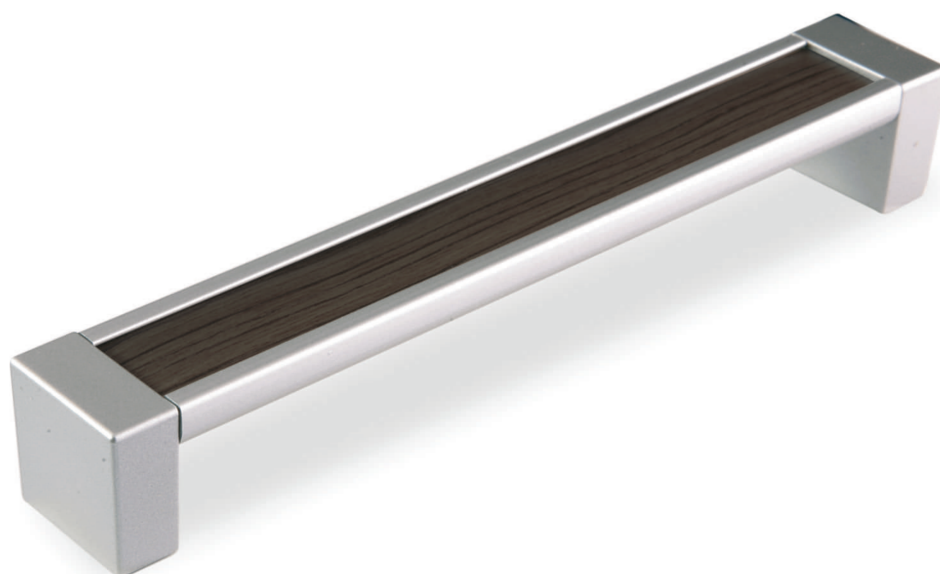

Кронштейн D 048.000
черный RAL 9005 матовый

Кронштейн D 048.000
белый RAL 9003 матовый

ВАЛМАКС®

ДИЗАЙН И ПРОИЗВОДСТВО ЛИЦЕВОЙ МЕБЕЛЬНОЙ ФУРНИТУРЫ

КОЛЛЕКЦИЯ
2024

АЛЮМИНИЕВЫЕ ПРОФИЛИ

Элегантные и строгие, подойдут для современной мебели, в которой сочетаются чёткие прямые линии и сдержанная цветовая гамма. Ручки большой длины удачно дополняют визуальный образ популярных сегодня широких ящиков и высоких шкафов.