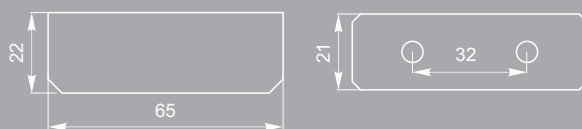

скоба S 032.096
St светлый

скоба S 149.128
St светлый/
кромка-венге матовый

промежуточная опора X 007.022
St светлый

высота не регулируется

опора X 015.036
St светлый

высота не регулируется

опора H 017.100
St светлый/
St светлый