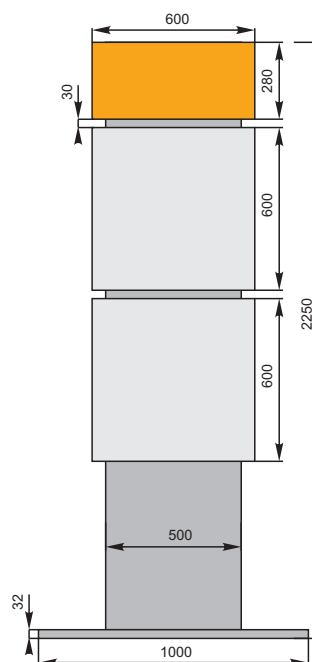

СКЛАДСКАЯ ПРОГРАММА

Мы выбрали для вас наиболее востребованные покупателями позиции и создали по ним товарный запас. Это позволит вам получить лучший ассортимент в самый короткий срок.

Для вашего удобства программа поддержана стендами. Вся складская программа – это 2 напольных стенда, либо 6 настенных стендов.

Рекомендованные розничные цены и ассортимент доступны на нашем сайте.