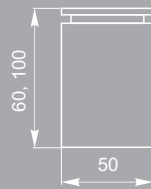

опора Н 019.020
St светлый

регулировка высоты 10мм