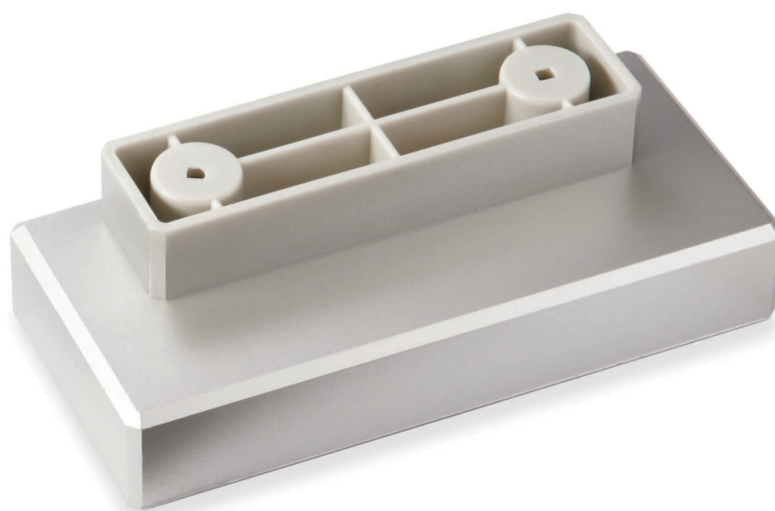

скоба S 032.096
St светлый

скоба S 149.128
St светлый/
кромка-венге матовый

промежуточная опора X 007.022
St светлый

высота не регулируется

опора X 015.036
St светлый

высота не регулируется

опора H 017.100
St светлый/
St светлый