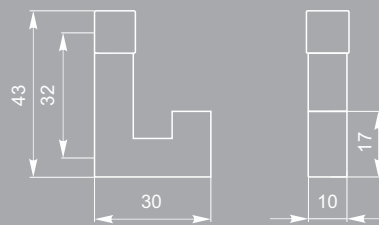

штанга FD 015.000
St светлый

крючок FK 022.010
черный матовый №9

крючок FK 022.010 St светлый

штанга FD 040.820.000 St светлый/St светлый

крючок FK 008.010
Cr глянцевый

крючок FK 008.010
St светлый

крючок FK 008.010
черный матовый №9