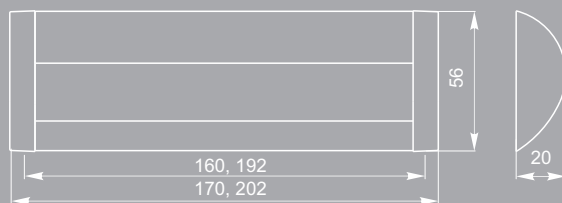

скоба FS 056.128
черный матовый №9

раковина FR 009.160
St светлый/
St светлый

раковина FR 009.192
St светлый/
St светлый

раковина FR 006.128
Cr глянцевый/
St светлый

раковина FR 006.128
Cr матовый/
St светлый