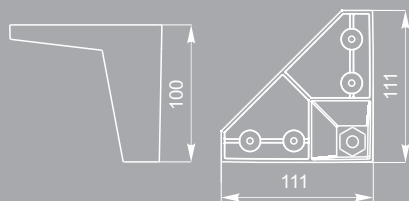

Кронштейн D 048.000
черный RAL 9005 матовый

Кронштейн D 048.000
белый RAL 9003 матовый

ВАЛМАКС®

ДИЗАЙН И ПРОИЗВОДСТВО ЛИЦЕВОЙ МЕБЕЛЬНОЙ ФУРНИТУРЫ

КОЛЛЕКЦИЯ
2024

АЛЮМИНИЕВЫЕ ПРОФИЛИ

Элегантные и строгие, подойдут для современной мебели, в которой сочетаются чёткие прямые линии и сдержанная цветовая гамма. Ручки большой длины удачно дополняют визуальный образ популярных сегодня широких ящиков и высоких шкафов.