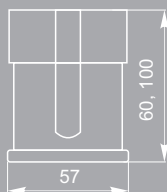

опора H 017.060
St светлый/
St светлый

регулировка высоты 20мм

опора H 015.100
St светлый/
St светлый

опора H 015.060
St светлый/
St светлый

регулировка высоты 20мм

опора Н 036.060
St светлый

опора Н 036.100
St светлый