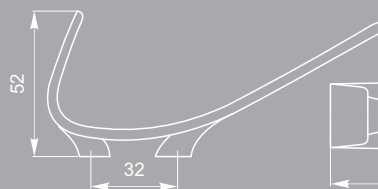

крючок FK 009.020
St глянцевый