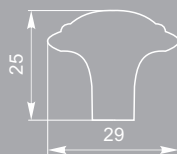

скоба FS 184.128
Сг матовый

скоба FS 194.128
черный матовый №9

грибок FB 013.000
черный матовый №9

грибок FB 060.000
черный матовый №9

скоба S 202.160
черный

скоба FS 108.192
черный матовый №9

скоба FS 108.160
черный матовый №9