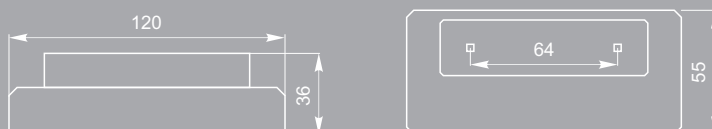

скоба S 032.096
St светлый

скоба S 149.128
St светлый/
кромка-венге матовый

промежуточная опора X 007.022
St светлый

высота не регулируется

опора X 015.036
St светлый

высота не регулируется

опора H 017.100
St светлый/
St светлый