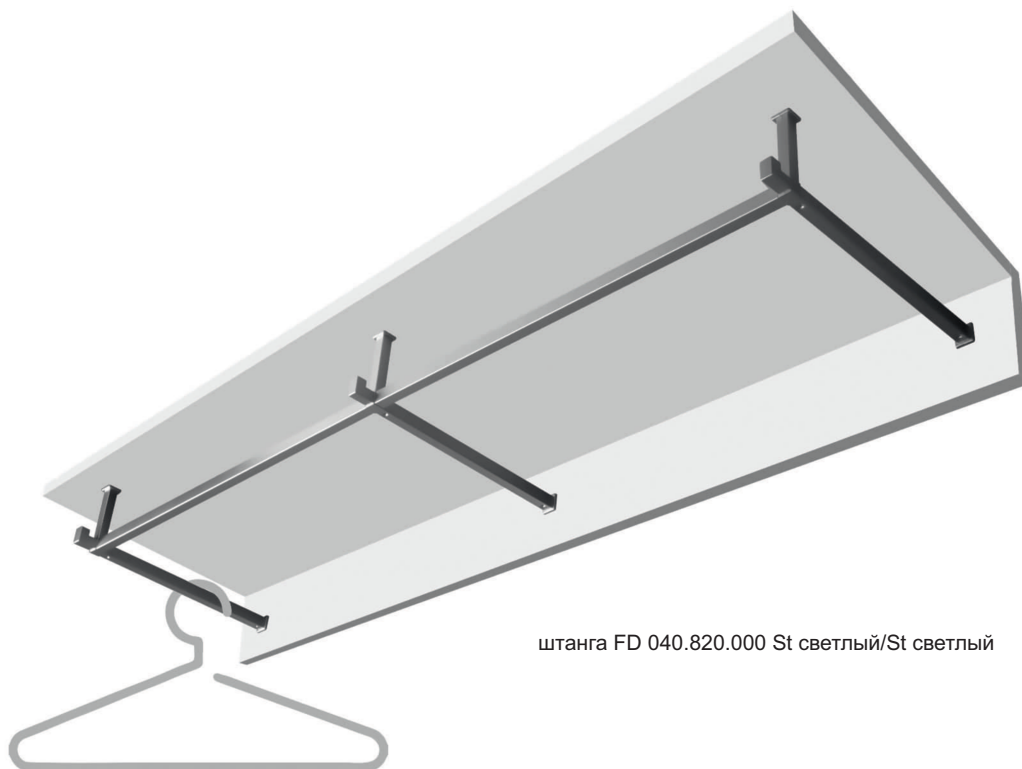

штанга FD 015.000
St светлый

крючок FK 022.010
черный матовый №9

крючок FK 022.010 St светлый

штанга FD 040.820.000 St светлый/St светлый

крючок FK 008.010
Cr глянцевый

крючок FK 008.010
St светлый

крючок FK 008.010
черный матовый №9