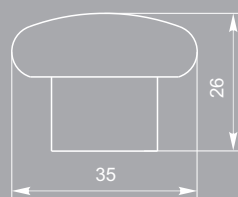

скоба S 148.128
St светлый/
кромка-венге матовый

скоба S 148.096
St светлый/
кромка-венге матовый