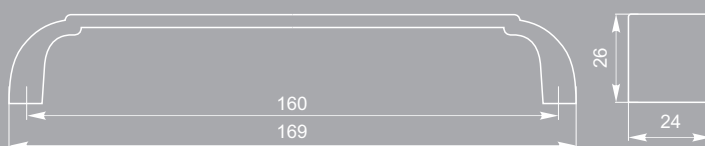

скоба FS 184.128
Сг матовый

скоба FS 194.128
черный матовый №9

грибок FB 013.000
черный матовый №9

грибок FB 060.000
черный матовый №9

скоба S 202.160
черный

скоба FS 108.192
черный матовый №9

скоба FS 108.160
черный матовый №9