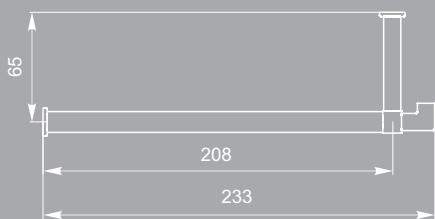

штанга FD 015.000
St светлый

крючок FK 022.010
черный матовый №9

крючок FK 022.010 St светлый

штанга FD 040.820.000 St светлый/St светлый

крючок FK 008.010
Cr глянцевый

крючок FK 008.010
St светлый

крючок FK 008.010
черный матовый №9