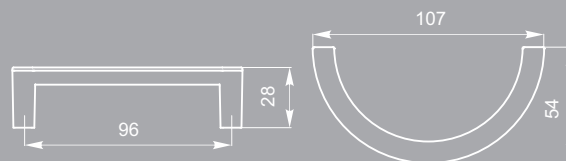

FS 218.096.000
Ручка-скоба
Сталь шлифованная

FS 217.096.000
Ручка-скоба
Au глянцевый

NEW

FM 131.096.000
Ручка-модель
Черный матовый №09

FM 131.096.000
Ручка-модель сталь
шлифованная

NEW

FM 132.064.000
Ручка-модель
Черный матовый №09