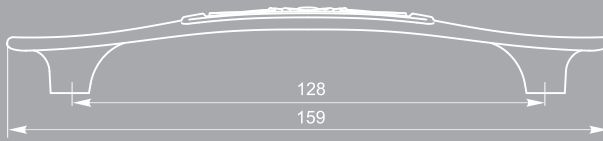

скоба FS 128.128
серебро прованс/
9003 белый матовый