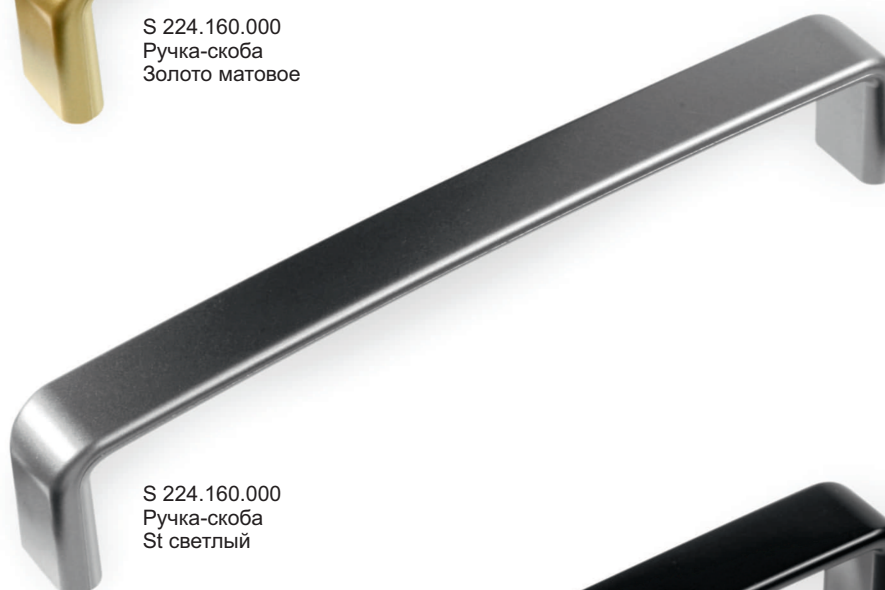

NEW

S 223.128.000
Ручка-скоба
Золото матовое

S 223.128.000
Ручка-скоба
St светлый

S 223.128.000
Ручка-скоба
Черный

NEW

S 224.160.000
Ручка-скоба
Золото матовое

S 224.160.000
Ручка-скоба
St светлый

S 224.160.000
Ручка-скоба
Черный матовый