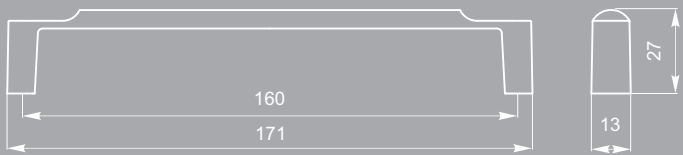

NEW

*- доступно к заказу в 2024 году