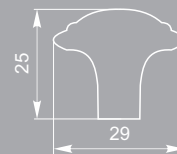

скоба FS 188.096
золото прованс/
1013 жемчужно - белый матовый