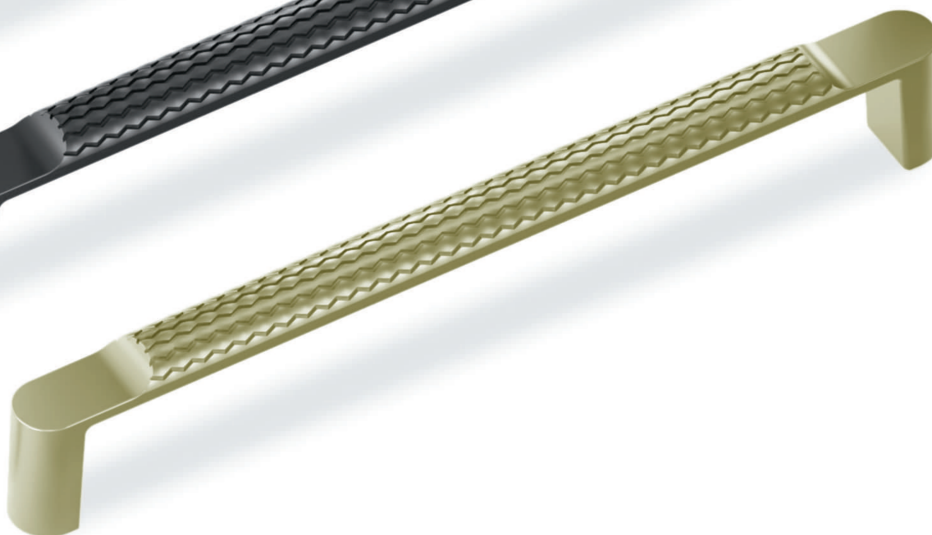

FS 233.160.000*
Ручка-скоба
Золото матовое

NEW

*- доступно к заказу в 2024 году

FS 232.160.000*
Ручка-скоба
Сг матовый

FS 232.160.000*
Ручка-скоба
Сг глянцевый

FS 232.160.000*
Ручка-скоба
Ni жемчужный

FS 232.160.000*
Ручка-скоба
Черный матовый