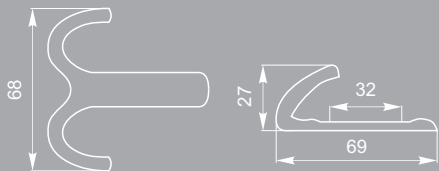

крючок FK 009.010
St глянцевый

крючок FK 009.020
St глянцевый

крючок FK 015.010
St светлый/
венге матовый

крючок FK 015.020
St светлый/
венге матовый

опора X 042.100
черный RAL 9005 матовый/
черный матовый №9