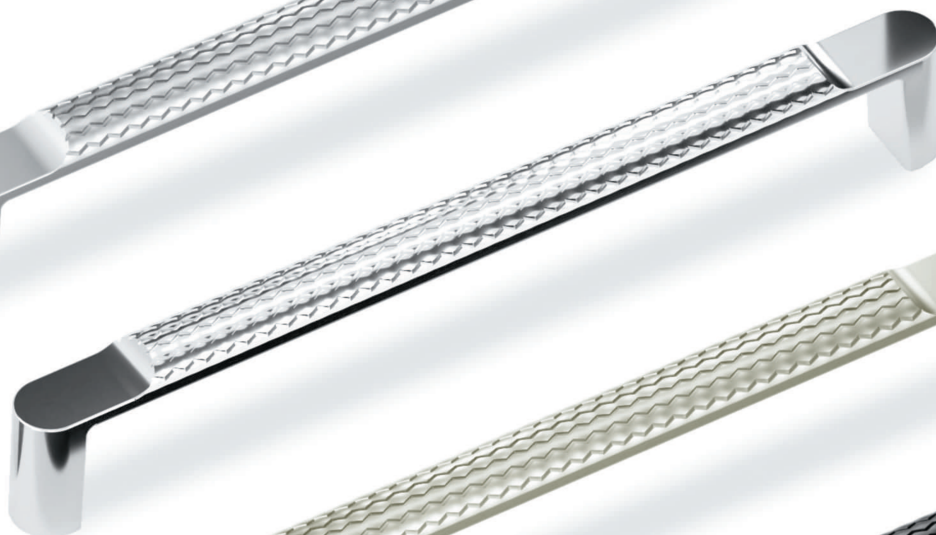

FS 233.160.000*
Ручка-скоба
Золото матовое

NEW

*- доступно к заказу в 2024 году

FS 232.160.000*
Ручка-скоба
Сг матовый

FS 232.160.000*
Ручка-скоба
Сг глянцевый

FS 232.160.000*
Ручка-скоба
Ni жемчужный

FS 232.160.000*
Ручка-скоба
Черный матовый