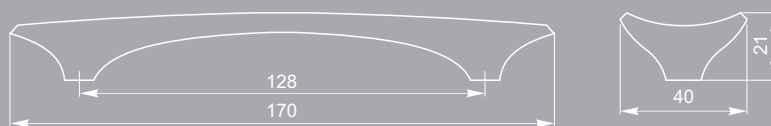

скоба FS 108.096/128
черный матовый №9

модель FM 051.128
Сг глянцевый

модель FM 090.064 Сг глянцевый

скоба FS 043.160
Сг матовый

скоба FS 043.128
Сг матовый

скоба FS 044.160
Сг глянцевый

скоба FS 079.256
Сг глянцевый