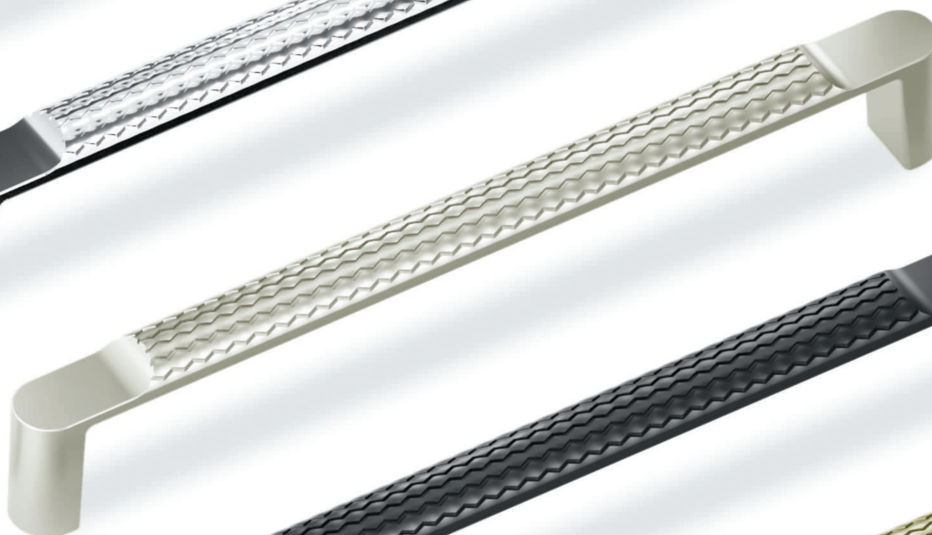

FS 233.160.000*
Ручка-скоба
Золото матовое

NEW

*- доступно к заказу в 2024 году

FS 232.160.000*
Ручка-скоба
Сг матовый

FS 232.160.000*
Ручка-скоба
Сг глянцевый

FS 232.160.000*
Ручка-скоба
Ni жемчужный

FS 232.160.000*
Ручка-скоба
Черный матовый