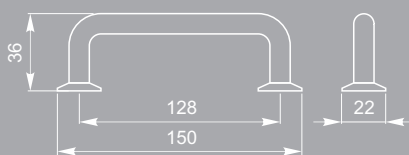

скоба FS 056.160
черный матовый №9

скоба FS 056.128
черный матовый №9