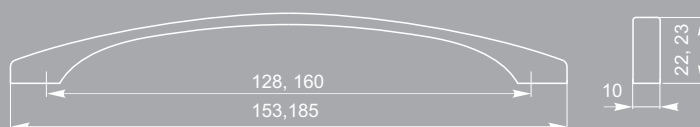

скоба FS 056.128
черный матовый №9

раковина FR 009.160
St светлый/
St светлый

раковина FR 009.192
St светлый/
St светлый

раковина FR 006.128
Cr глянцевый/
St светлый

раковина FR 006.128
Cr матовый/
St светлый