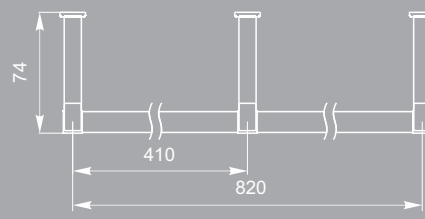

штанга FD 015.000
St светлый

крючок FK 022.010
черный матовый №9

крючок FK 022.010 St светлый

штанга FD 040.820.000 St светлый/St светлый

крючок FK 008.010
Cr глянцевый

крючок FK 008.010
St светлый

крючок FK 008.010
черный матовый №9