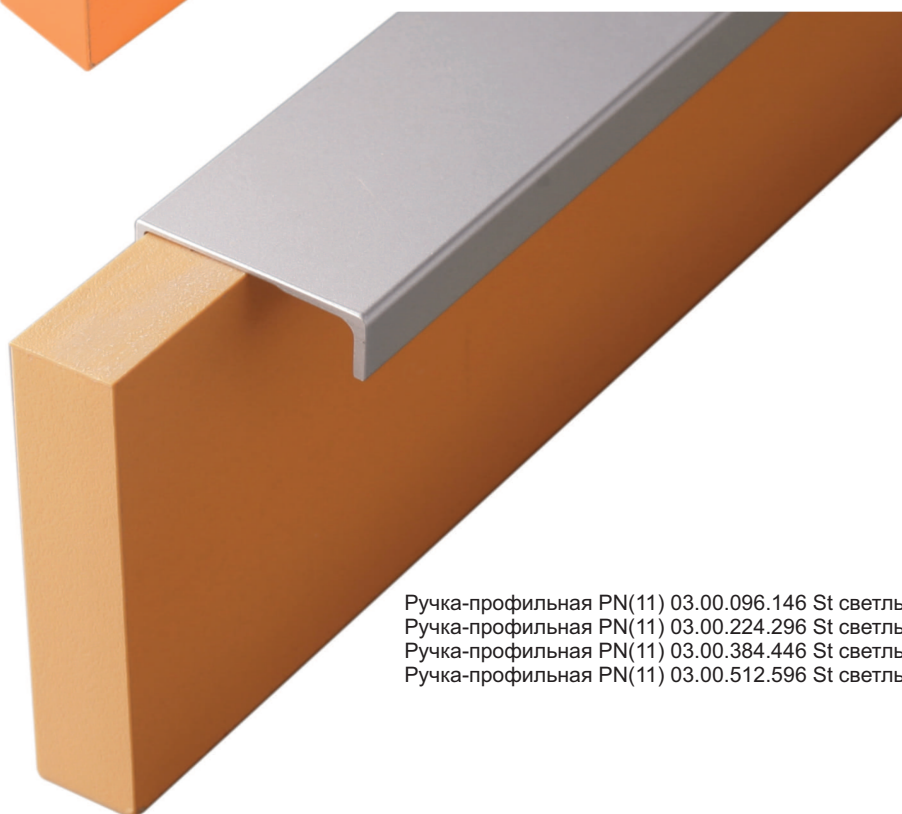

Ручка-профильная PN(11) 03.00.096.146 St светлый
Ручка-профильная PN(11) 03.00.224.296 St светлый
Ручка-профильная PN(11) 03.00.384.446 St светлый
Ручка-профильная PN(11) 03.00.512.596 St светлый