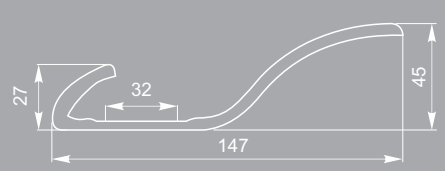

крючок FK 009.010
St глянцевый

крючок FK 009.020
St глянцевый

крючок FK 015.010
St светлый/
венге матовый

крючок FK 015.020
St светлый/
венге матовый

опора X 042.100
черный RAL 9005 матовый/
черный матовый №9