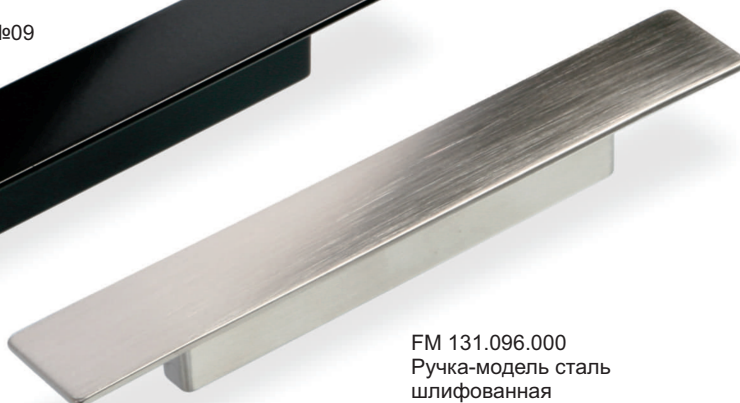

FS 218.096.000
Ручка-скоба
Сталь шлифованная

FS 217.096.000
Ручка-скоба
Au глянцевый

NEW

FM 131.096.000
Ручка-модель
Черный матовый №09

FM 131.096.000
Ручка-модель сталь
шлифованная

NEW

FM 132.064.000
Ручка-модель
Черный матовый №09