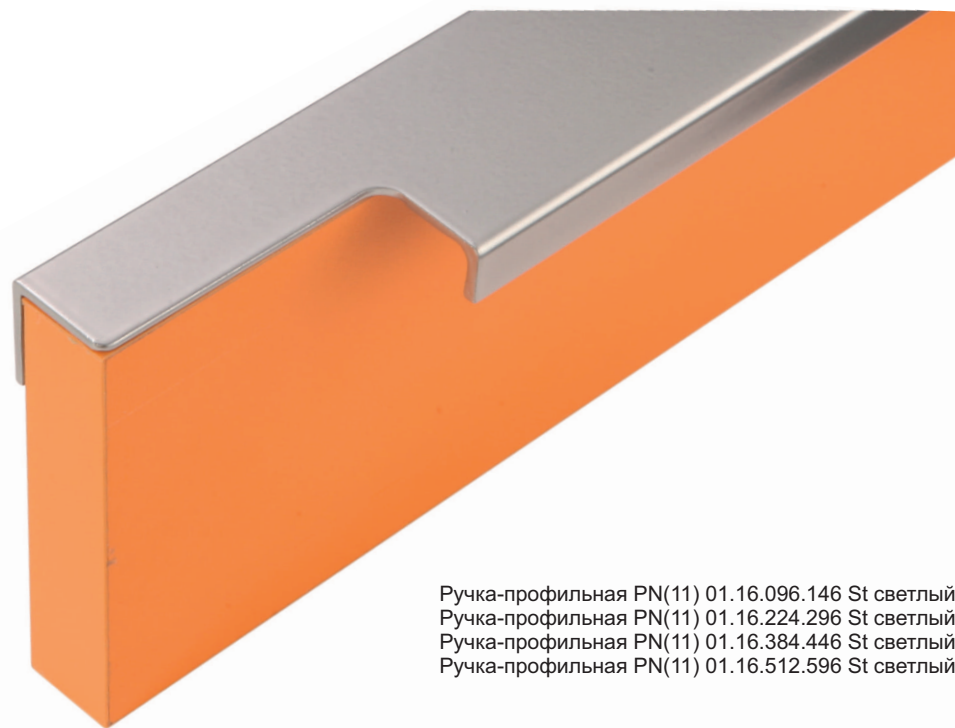

Ручка-профильная PN(11) 01.16.096.146 черный матовый №9
Ручка-профильная PN(11) 01.16.224.296 черный матовый №9
Ручка-профильная PN(11) 01.16.384.446 черный матовый №9
Ручка-профильная PN(11) 01.16.512.596 черный матовый №9

Ручка-профильная PN(11) 01.16.096.146 St светлый
Ручка-профильная PN(11) 01.16.224.296 St светлый
Ручка-профильная PN(11) 01.16.384.446 St светлый
Ручка-профильная PN(11) 01.16.512.596 St светлый