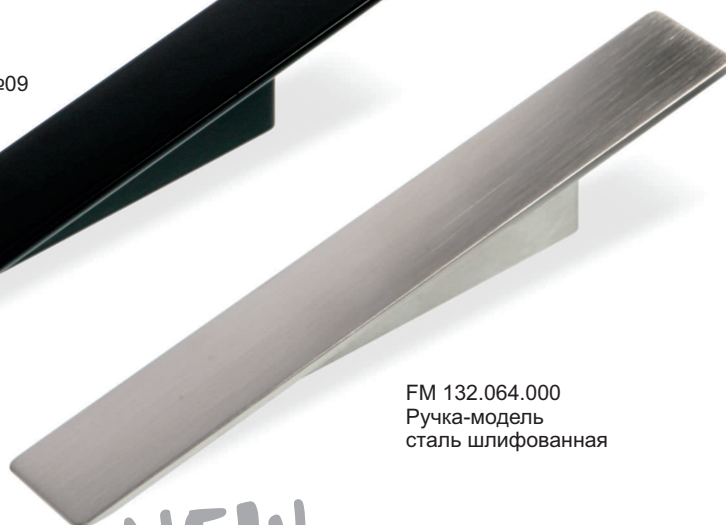

FM 132.064.000
Ручка-модель
Черный матовый №09

NEW