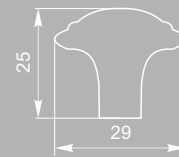

скоба S-202 160
черный

скоба FS-108 192
черный матовый №9

скоба FS-108 160
черный матовый №9

скоба FS-108 096/128
черный матовый №9

LSA (036).01.01.160
черный матовый №9

LSA (036).01.01.128
черный матовый №9