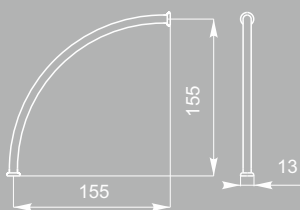

штанга FD-015 000
St светлый