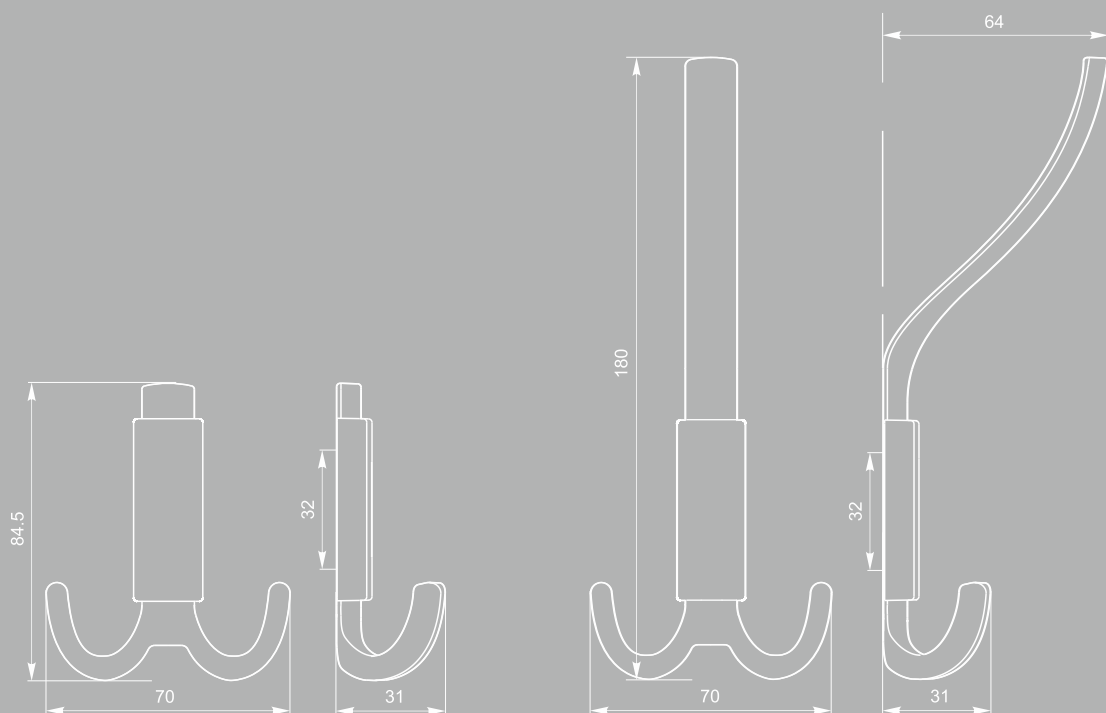

крючок FK 022 010 St светлый

штанга FD-040 820 000 St светлый/St светлый

крючок FK-010 020
Сг матовый

крючок FK-010 010
Сг матовый

крючок FK-008 020
St светлый

крючок FK-008 010
St светлый

крючок FK-008 020
Ct глянцевый