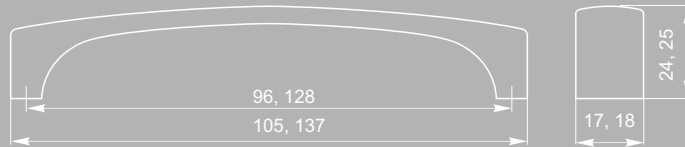

скоба FS-073 160
Сг глянцевый

скоба FS-073 128
Сг глянцевый

скоба FS-037 128
Сг глянцевый

скоба FS-037 128
Сг матовый

скоба FS-161 160
Сг глянцевый

скоба FS-158 128
Сг глянцевый/белый

грибок FB-039 000
Сг глянцевый/белый