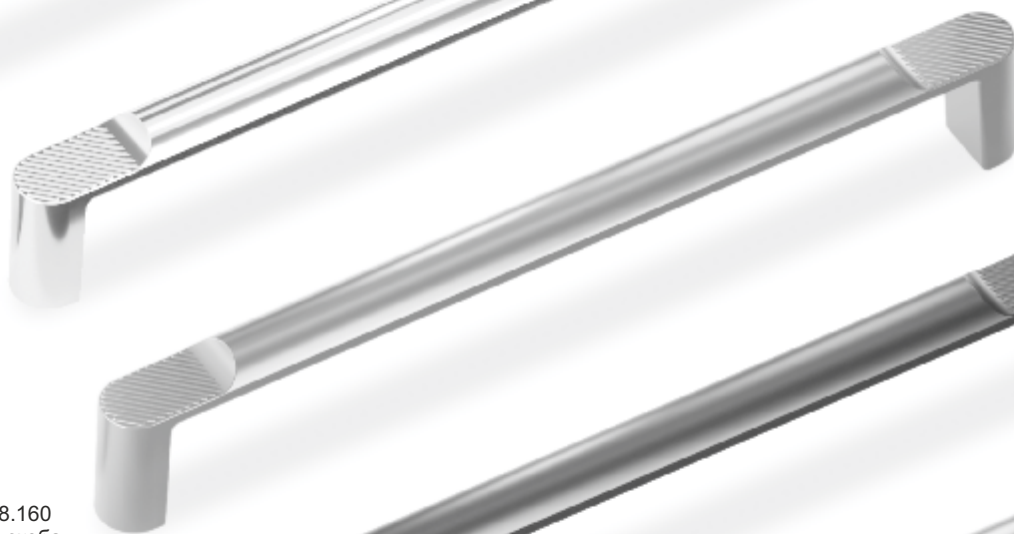

FS.231.160
Ручка-скоба
Черный матовый

FS.231.160
Ручка-скоба
Золото матовое

FS.228.160
Ручка-скоба
Сг матовый

FS.228.160
Ручка-скоба
Сг глянцевый

FS.228.160
Ручка-скоба
Ni жемчужный

FS.228.160
Ручка-скоба
Черный матовый