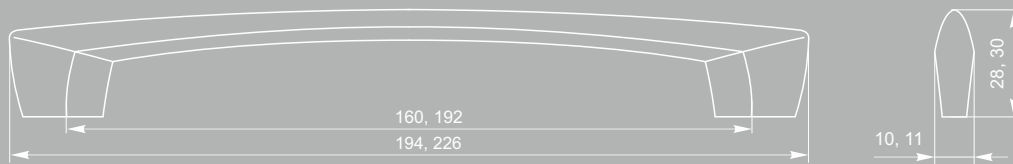

скоба FS-044 160
Cr глянцевый