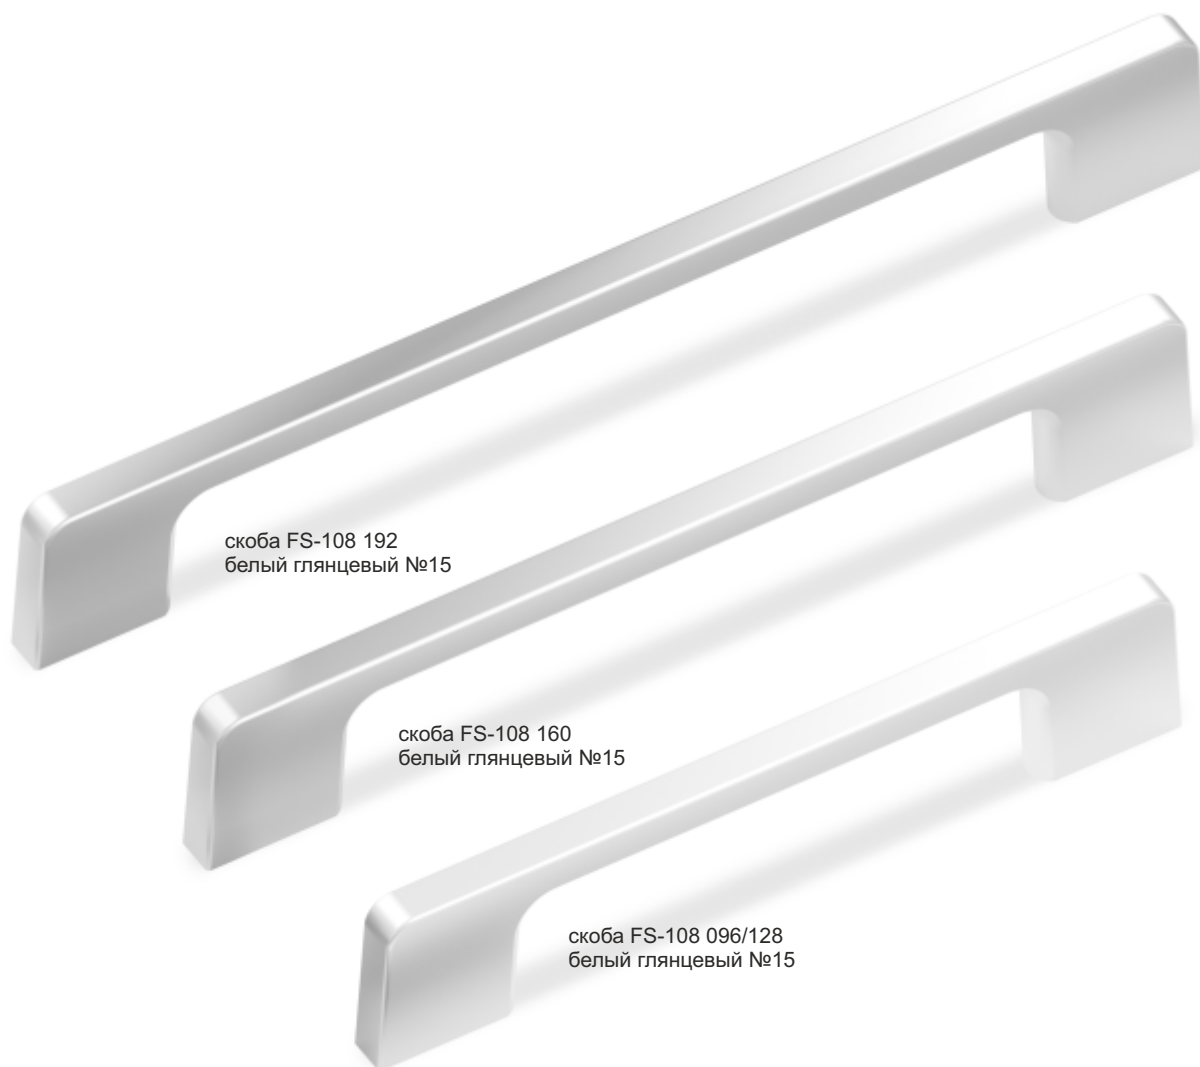

скоба FS-108 192
белый глянцевый №15

скоба FS-108 160
белый глянцевый №15

скоба FS-108 096/128
белый глянцевый №15