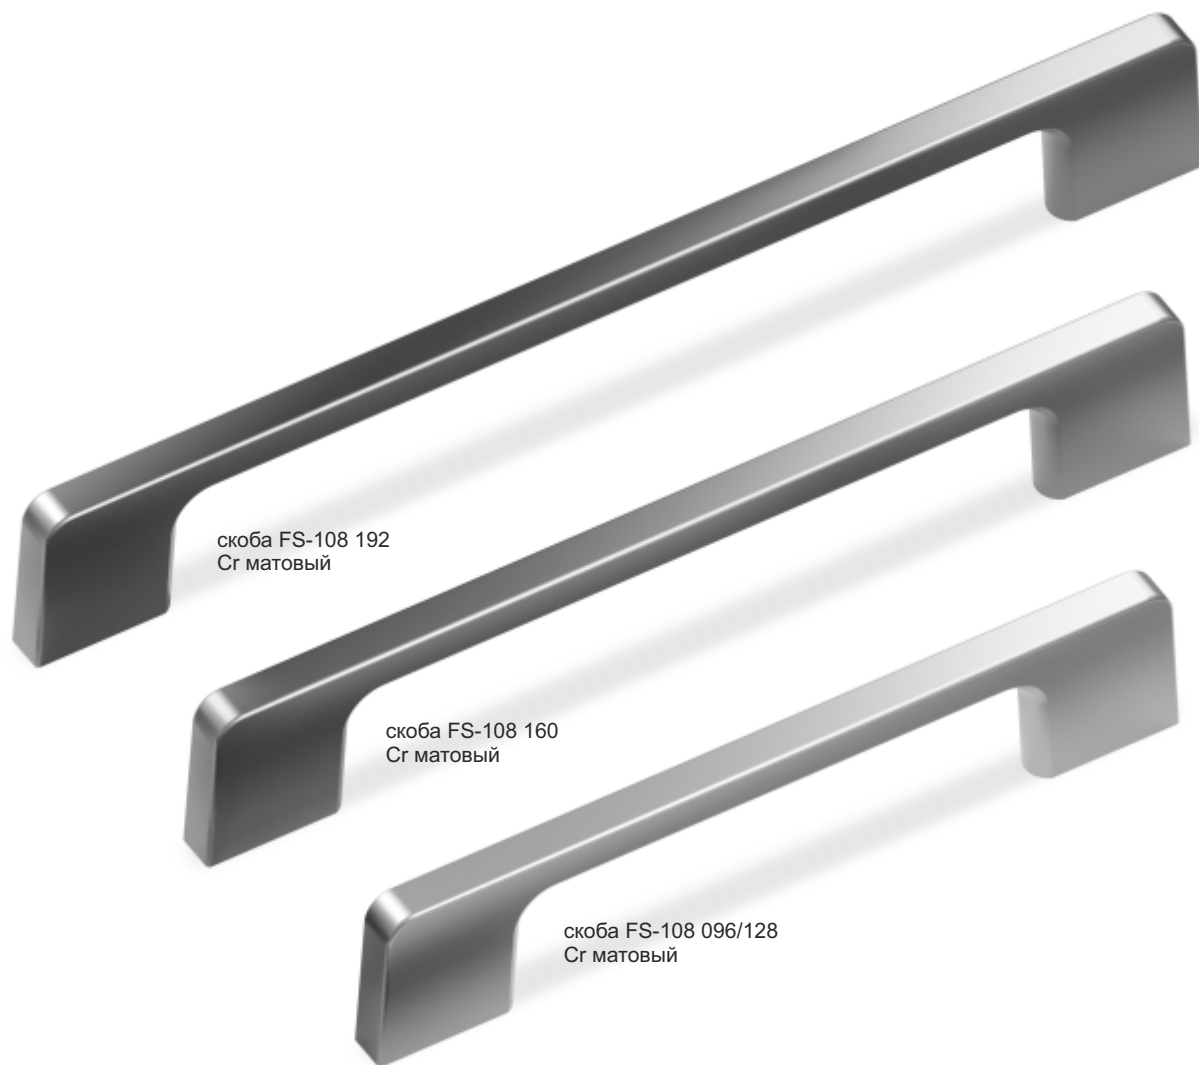

скоба FS-065 128
Сг глянцевый

модель FM-021 032
Сг глянцевый

скоба FS-108 192
белый глянцевый №15

скоба FS-108 160
белый глянцевый №15

скоба FS-108 096/128
белый глянцевый №15

скоба FS-108 192
Сг матовый

скоба FS-108 160
Сг матовый