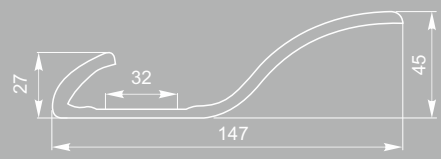

крючок FK-015 020
St светлый/
венге матовый