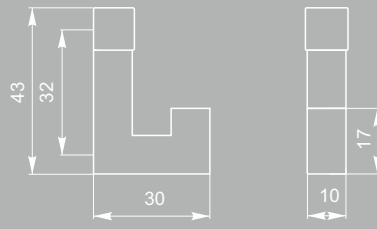

штанга FD-040 820 000 St светлый/St светлый