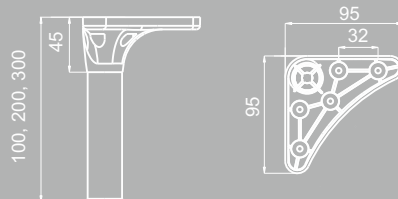

опора X-040 130 черный RAL 9005 матовый

опора X-019 110 черный RAL 9005 матовый

опора X-038 120 черный RAL 9005 матовый

опора X-041 100 черный RAL 9005 матовый

Кронштейн D-048 000
черный RAL 9005 матовый

АЛЮМИНИЕВЫЕ ПРОФИЛИ