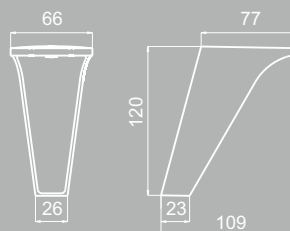

опора X-040 130 черный RAL 9005 матовый

опора X-019 110 черный RAL 9005 матовый

опора X-038 120 черный RAL 9005 матовый

опора X-041 100 черный RAL 9005 матовый

Кронштейн D-048 000
черный RAL 9005 матовый

АЛЮМИНИЕВЫЕ ПРОФИЛИ