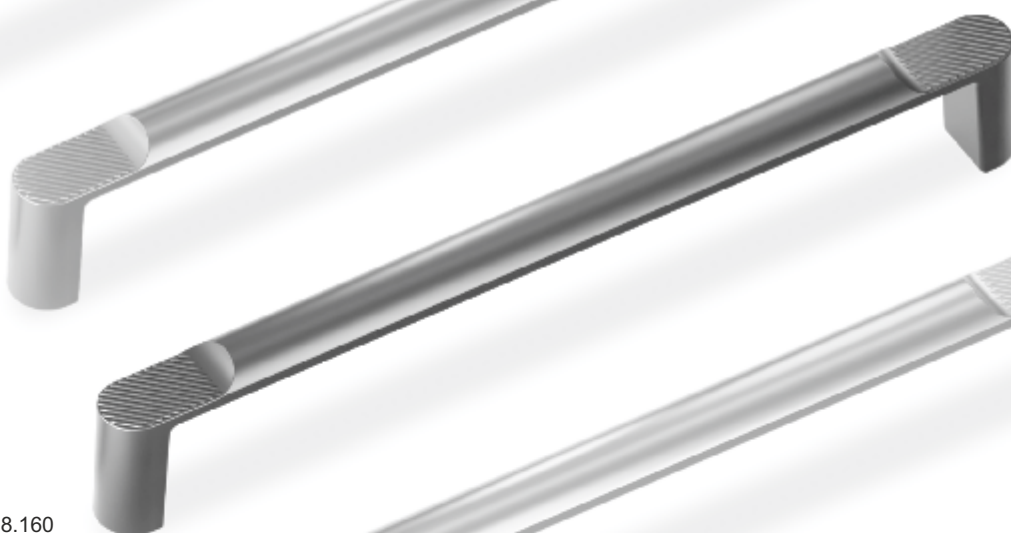

FS.231.160
Ручка-скоба
Черный матовый

FS.231.160
Ручка-скоба
Золото матовое

FS.228.160
Ручка-скоба
Сг матовый

FS.228.160
Ручка-скоба
Сг глянцевый

FS.228.160
Ручка-скоба
Ni жемчужный

FS.228.160
Ручка-скоба
Черный матовый