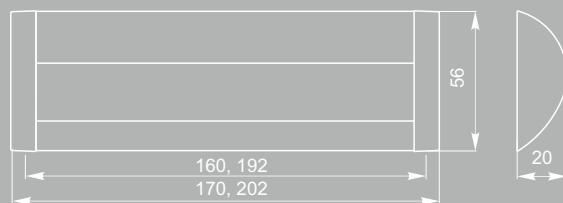

раковина FR-007 128
St светлый/
St светлый

раковина FR-009 160
St светлый/
St светлый

раковина FR-009 192
St светлый/
St светлый

модель FM-051 128
Сг глянцевый

скоба FS-024 064
Сг глянцевый

скоба FS-024 032
Сг глянцевый