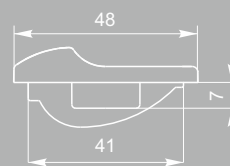

раковина FR-007 128
Cr глянцевый/
St светлый