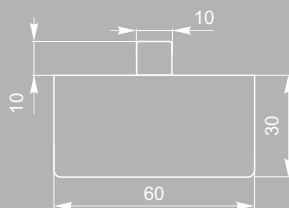

высота не регулируется