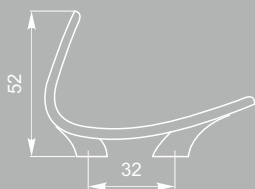

крючок FK-009 020
St глянцевый