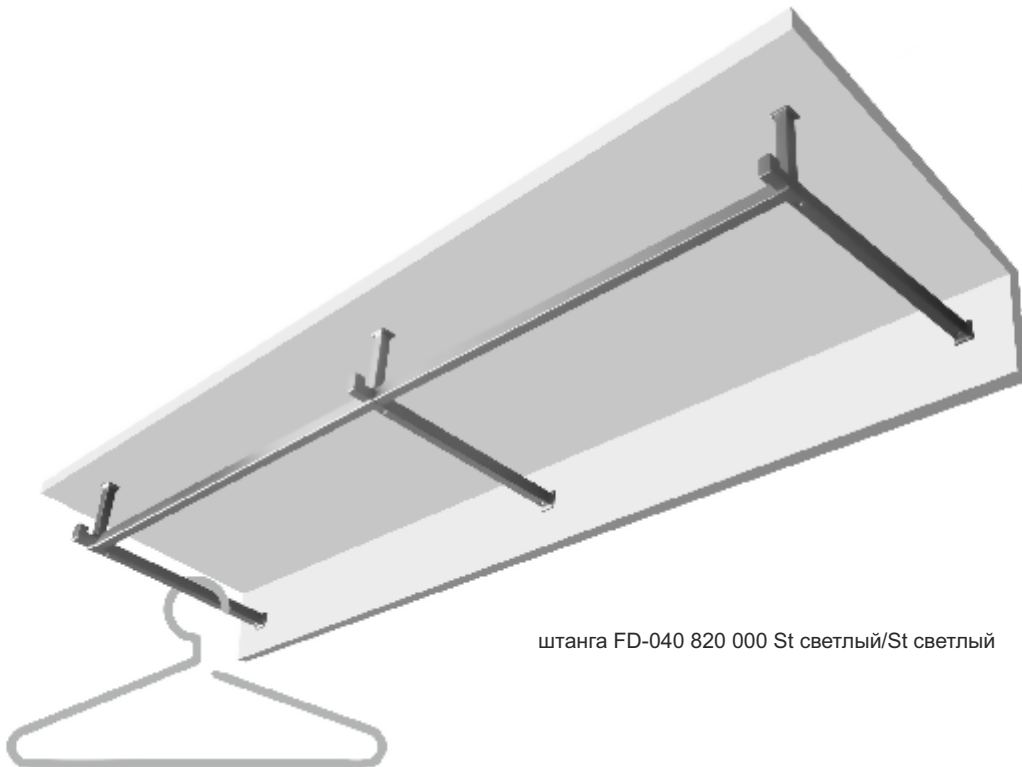

штанга FD-040 820 000 St светлый/St светлый