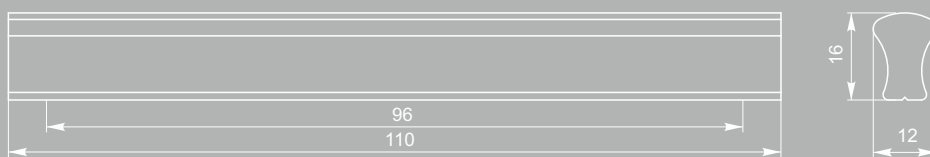

Ручка-профильная PN(11) 03.00.096.146 черный матовый №9
Ручка-профильная PN(11) 03.00.224.296 черный матовый №9
Ручка-профильная PN(11) 03.00.384.446 черный матовый №9
Ручка-профильная PN(11) 03.00.512.596 черный матовый №9