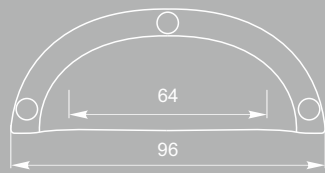

скоба S-202 160
черный

скоба FS-108 192
черный матовый №9

скоба FS-108 160
черный матовый №9

скоба FS-108 096/128
черный матовый №9

LSA (036).01.01.160
черный матовый №9

LSA (036).01.01.128
черный матовый №9