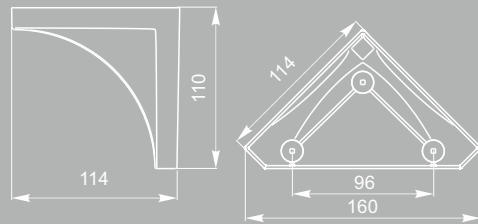

опора X-040 130 черный RAL 9005 матовый

опора X-019 110 черный RAL 9005 матовый

опора X-038 120 черный RAL 9005 матовый

опора X-041 100 черный RAL 9005 матовый

Кронштейн D-048 000
черный RAL 9005 матовый

АЛЮМИНИЕВЫЕ ПРОФИЛИ