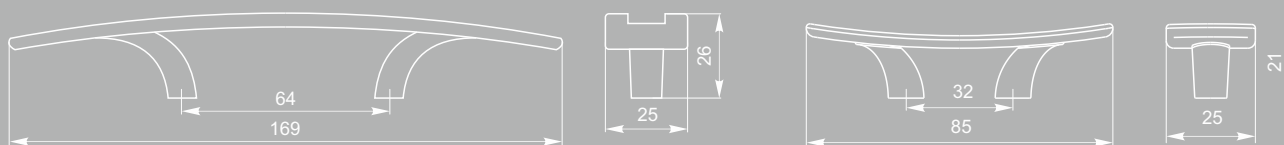

скоба FS-024 032
Сг глянцевый

скоба FS-024 064
Сг матовый

скоба FS-024 032
Сг матовый