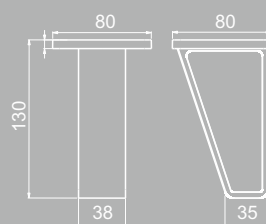

опора X-040 130 черный RAL 9005 матовый

опора X-019 110 черный RAL 9005 матовый

опора X-038 120 черный RAL 9005 матовый

опора X-041 100 черный RAL 9005 матовый

Кронштейн D-048 000
черный RAL 9005 матовый

АЛЮМИНИЕВЫЕ ПРОФИЛИ