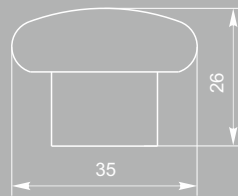

скоба S-148 128
St светлый/
кромка-венге матое

скоба S-148 096
St светлый/
кромка-венге матовый