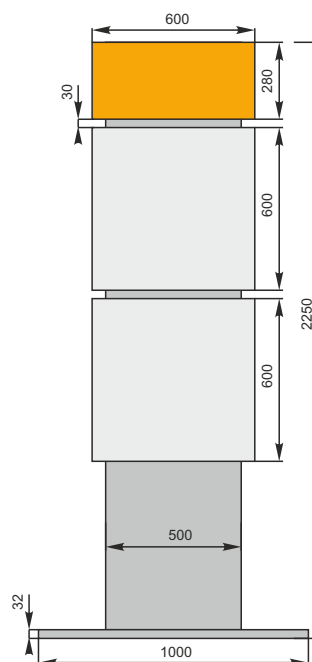

СКЛАДСКАЯ ПРОГРАММА

Мы выбрали для вас наиболее востребованные покупателями позиции и создали по ним товарный запас. Это позволит вам получить лучший ассортимент в самый короткий срок.

Для вашего удобства программа поддержана стендами.
Вся складская программа - это 2 напольных стенда, либо 6 настенных стендов.

Рекомендованные розничные цены и ассортимент доступны на нашем сайте.